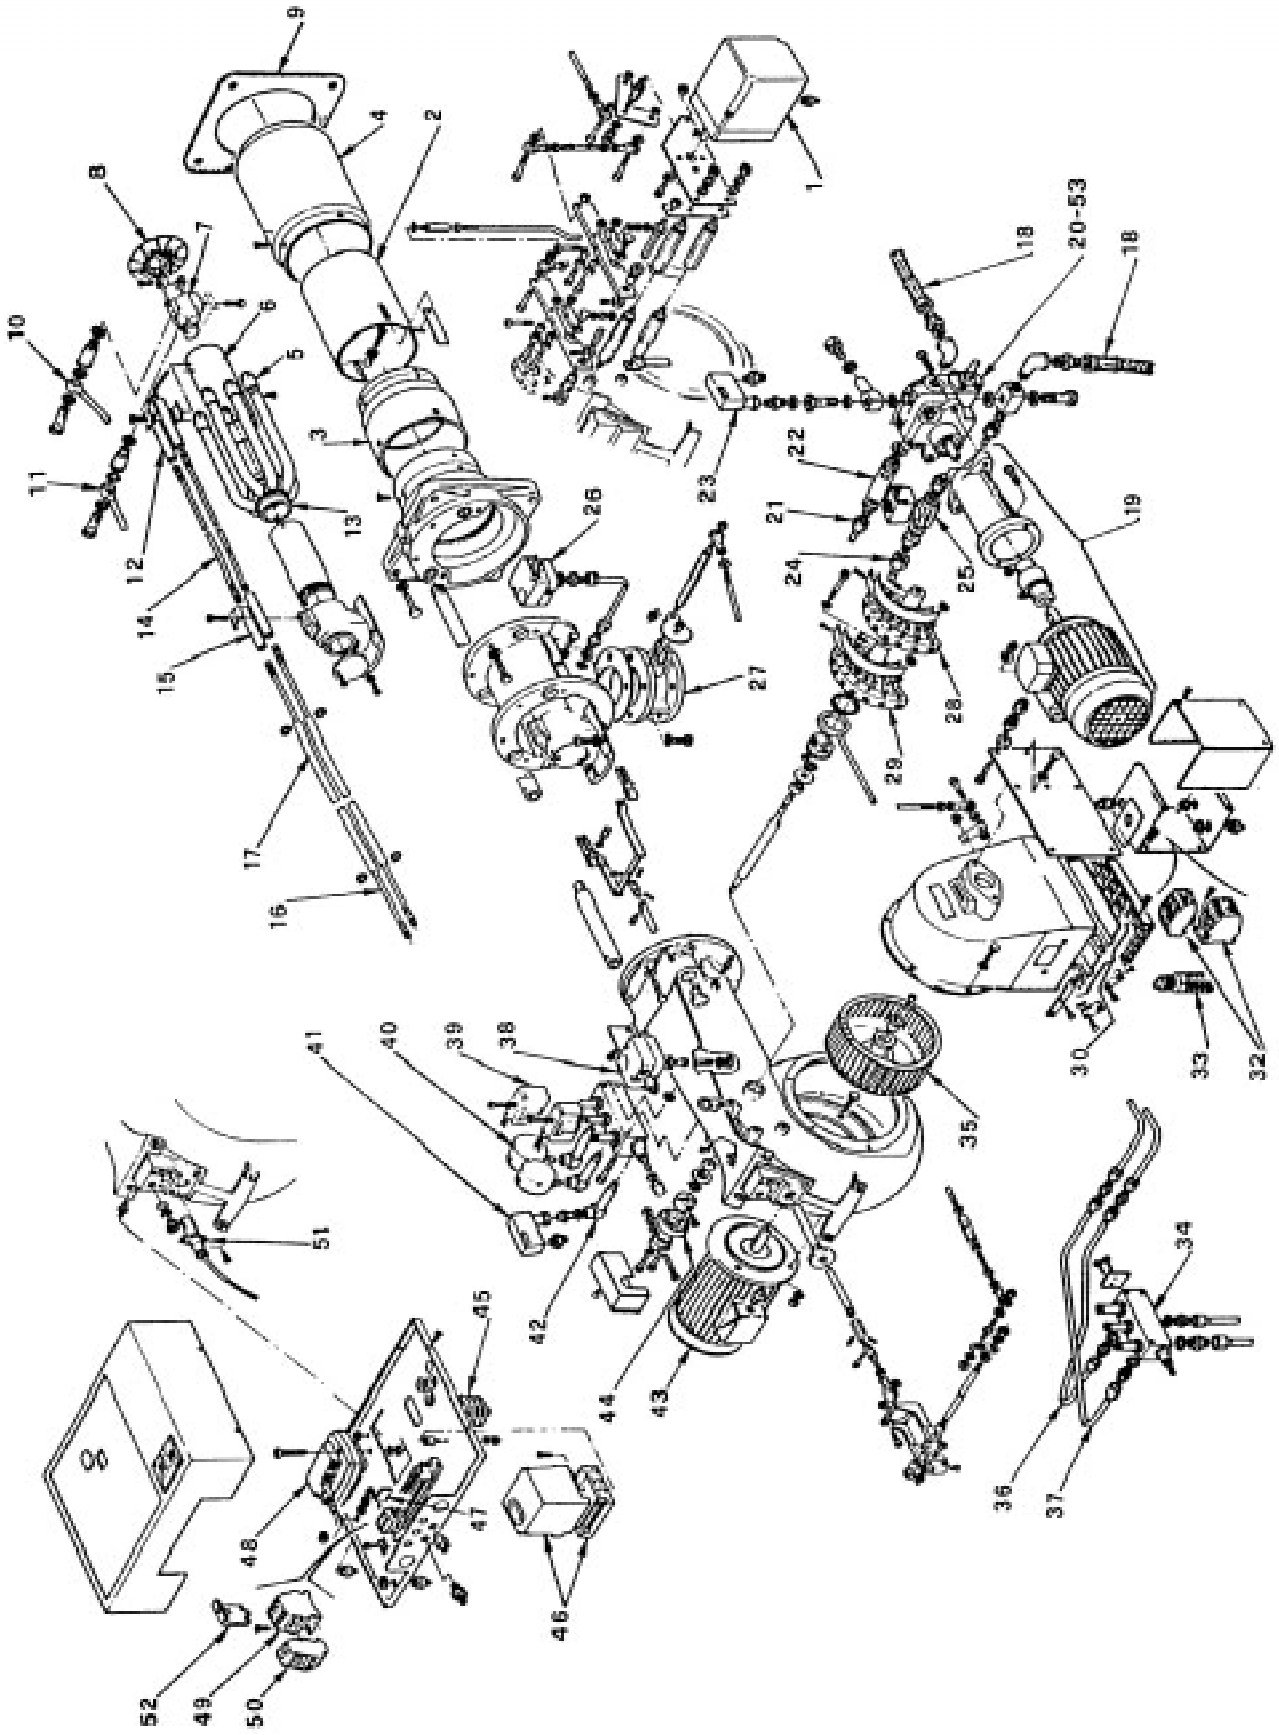

## **Горелки двухтопливные газ/дизельное топливо**

*Режим работы плавный двухступенчатый или модуляционный*

<b>АРТИКУЛ</b>	<b>МОДЕЛЬ</b>	<b>ТИП</b>
<b>3486653</b>	<b>GI/EMME 1400</b>	<b>680 T1</b>
<b>3486654</b>	<b>GI/EMME 1400</b>	<b>680 T1</b>
<b>3487653</b>	<b>GI/EMME 2000</b>	<b>681 T1</b>
<b>3487654</b>	<b>GI/EMME 2000</b>	<b>681 T1</b>
<b>3487655</b>	<b>GI/EMME 2000</b>	<b>681 T1</b>
<b>3487656</b>	<b>GI/EMME 2000</b>	<b>681 T1</b>

№	Арт.	680 T1		681 T1		Наименование	№ горелки
		3486653	3486654*	3487653	3487654*		
50+49	3003621					Термореле с контактором	>02127000156
51	3003396	•	•	•	•	Ультрафиолетовый датчик	
52	3012362	•	•	•	•	Термореле	>02127000156
53	3000804	•	•	•	•	Сальник вала	